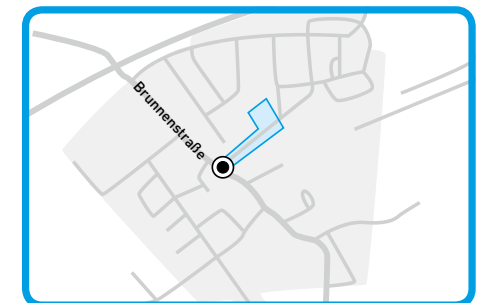

CAR2GO PARKSPOTS

Parkhäuser in Ulm

- Parkhaus Deutschhaus
- Parkhaus Fischerviertel
- Parkhaus am Rathaus
- Parkhaus Salzstadel
- Parkhaus Science Park I

- Spindel über Bahnhofstrasse
- Ebene 7, Friedrich-Ebert-Straße
- 1. UG, Schwilmengasse
- 1. und 2. UG, Eingang Ost, Neue Straße
- 1. UG, Salzstadelgasse
- EG nach Einfahrt rechts, Helmholtzstrasse

Ulm - Donautal

Nördlicher Teil des Gewerbegebiets einschließlich Hohnerstraße

Neu-Ulm - Otto-Hahn-Str.

Entlang der Otto-Hahn-Straße und auf den Parkspots an den Werkspforten von EvoBus

Jungingen

Am Sportplatz Lehrer Straße und auf dem Parkplatz Albhalle

Am Sportplatz vor dem Ortseingang

Eggingen-Süd

Neben der Sparkasse am ehemaligen Containerplatz (Einfahrt Hummelsriedweg)

Grimmelfingen

Im Zentrum am Wendepunkt für ÖPNV

Einsingen

Am Parkplatz des Sportzentrums und Musikvereins

Göggingen/Donaustetten

Am Parkplatz Riedlenstraße im neuen Ortszentrum

Unterweiler

Auf dem Dorfplatz und an der Hartstraße Richtung Kirche