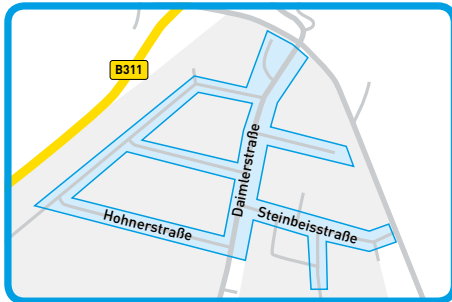

Ulm - Donautal

Nördlicher Teil des Gewerbegebiets einschließlich Hohnerstraße