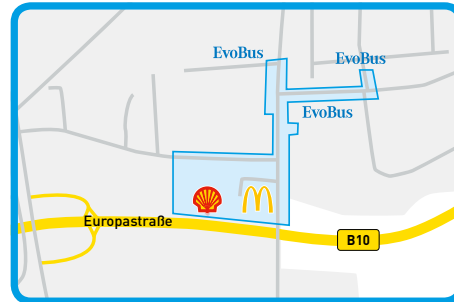

CAR2GO PARKSPOTS

Parkhäuser in Ulm

- Parkhaus Deutschhaus
- Parkhaus Fischerviertel
- Parkhaus am Rathaus
- Parkhaus Salzstadel
- Parkhaus Science Park I

- Spindel über Bahnhofstrasse
- Ebene 7, Friedrich-Ebert-Straße
- 1. UG, Schwilmengasse
- 1. und 2. UG, Eingang Ost, Neue Straße
- 1. UG, Salzstadelgasse
- EG nach Einfahrt rechts, Helmholtzstrasse

- Friedrich-Ebert-Straße
- Neutorstraße Ecke Zeitblomstraße
- Glöcklerstraße
- Rosengasse
- Blaubeurer Straße, Anhänger-Parkplatz
- Klingensteiner Straße, hinter Tor rechts
- Magirus-Deutz-Straße
- Albert-Einstein-Allee, Besucherparkplatz
- Wilhelm-Runge-Straße, Mitarbeiterparkplatz
- Prittwitzstraße vor Schranke links

Parkflächen in Neu-Ulm

- Hinterer Rathausplatz
- Hallenbad
- Hochschule Neu-Ulm
- Hotel Orange
- Edwin-Scharff-Haus
- Dietrich Theater
- EvoBus Neu-Ulm
- Mercedes-Benz Neu-Ulm

- Ludwigstrasse / Rathausstrasse
- Kantstraße
- Wileystraße
- Dieselstraße
- Kreisel Silberstraße
- vor Eingang rechts, Ecke Grethe-Weiser-Str.
- Werke 4, 5 und Logistikzentrum Werk 8
- Entlang der von-Liebig-Straße vor der Niederlassung

Ulm - Donautal

Nördlicher Teil des Gewerbegebiets einschließlich Hohnerstraße

Neu-Ulm - Otto-Hahn-Str.

Entlang der Otto-Hahn-Straße und auf den Parkspots an den Werkspforten von EvoBus

Jungingen

Am Sportplatz Lehrer Straße und auf dem Parkplatz Albhalle