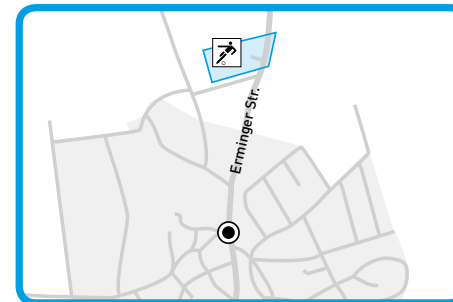

Parkflächen in Neu-Ulm

- Hinterer Rathausplatz
- Hallenbad
- Hochschule Neu-Ulm
- Hotel Orange
- Edwin-Scharff-Haus
- Dietrich Theater
- EvoBus Neu-Ulm
- Mercedes-Benz Neu-Ulm

- Ludwigstrasse / Rathausstrasse
- Kantstraße
- Wileystraße
- Dieselstraße
- Kreisel Silberstraße
- vor Eingang rechts, Ecke Grethe-Weiser-Str.
- Werke 4, 5 und Logistikzentrum Werk 8
- Entlang der von-Liebig-Straße vor der Niederlassung

Ulm - Donautal

Nördlicher Teil des Gewerbegebiets einschließlich Hohnerstraße

Neu-Ulm - Otto-Hahn-Str.

Entlang der Otto-Hahn-Straße und auf den Parkspots an den Werkspforten von EvoBus

Jungingen

Am Sportplatz Lehrer Straße und auf dem Parkplatz Albhalle

Lehr

Auf den Parkplätzen der Schönenberghalle und beim Hotel Engel

Mähringen

Entlang der Sportplätze und an der Tobeltalhalle

Ermingen

Entlang der Waldstraße vom Gemeindezentrum bis zur Haltestelle

Eggingen-Nord

Am Sportplatz vor dem Ortseingang

Eggingen-Süd

Neben der Sparkasse am ehemaligen Containerplatz (Einfahrt Hummelsriedweg)

Grimmelfingen

Im Zentrum am Wendepunkt für ÖPNV

Einsingen

Am Parkplatz des Sportzentrums und Musikvereins