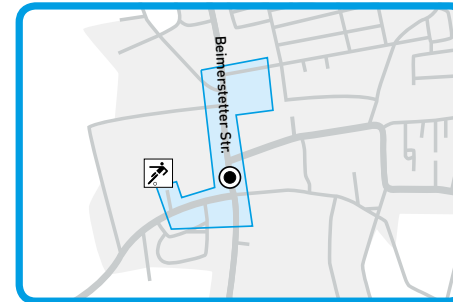

- Friedrich-Ebert-Straße
- Neutorstraße Ecke Zeitblomstraße
- Glöcklerstraße
- Rosengasse
- Blaubeurer Straße, Anhänger-Parkplatz
- Klingensteiner Straße, hinter Tor rechts
- Magirus-Deutz-Straße
- Albert-Einstein-Allee, Besucherparkplatz
- Wilhelm-Runge-Straße, Mitarbeiterparkplatz
- Prittwitzstraße vor Schranke links

Parkflächen in Neu-Ulm

- Hinterer Rathausplatz
- Hallenbad
- Hochschule Neu-Ulm
- Hotel Orange
- Edwin-Scharff-Haus
- Dietrich Theater
- EvoBus Neu-Ulm
- Mercedes-Benz Neu-Ulm

- Ludwigstrasse / Rathausstrasse
- Kantstraße
- Wileystraße
- Dieselstraße
- Kreisel Silberstraße
- vor Eingang rechts, Ecke Grethe-Weiser-Str.
- Werke 4, 5 und Logistikzentrum Werk 8
- Entlang der von-Liebig-Straße vor der Niederlassung

Ulm - Donautal

Nördlicher Teil des Gewerbegebiets einschließlich Hohnerstraße

Neu-Ulm - Otto-Hahn-Str.

Entlang der Otto-Hahn-Straße und auf den Parkspots an den Werkspforten von EvoBus

Jungingen

Am Sportplatz Lehrer Straße und auf dem Parkplatz Albhalle

Lehr

Auf den Parkplätzen der Schönenberghalle und beim Hotel Engel

Mähringen

Entlang der Sportplätze und an der Tobeltalhalle

Ermingen

Entlang der Waldstraße vom Gemeindezentrum bis zur Haltestelle

Eggingen-Nord