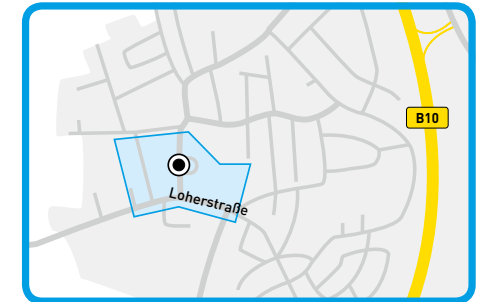

Parkflächen in Neu-Ulm

- Hinterer Rathausplatz
- Hallenbad
- Hochschule Neu-Ulm
- Hotel Orange
- Edwin-Scharff-Haus
- Dietrich Theater
- EvoBus Neu-Ulm
- Mercedes-Benz Neu-Ulm

- Ludwigstrasse / Rathausstrasse
- Kantstraße
- Wileystraße
- Dieselstraße
- Kreisel Silberstraße
- vor Eingang rechts, Ecke Grethe-Weiser-Str.
- Werke 4, 5 und Logistikzentrum Werk 8
- Entlang der von-Liebig-Straße vor der Niederlassung

Ulm - Donautal

Nördlicher Teil des Gewerbegebiets einschließlich Hohnerstraße

Neu-Ulm - Otto-Hahn-Str.

Entlang der Otto-Hahn-Straße und auf den Parkspots an den Werkspforten von EvoBus

Jungingen

Am Sportplatz Lehrer Straße und auf dem Parkplatz Albhalle

Lehr

Auf den Parkplätzen der Schönenberghalle und beim Hotel Engel

Mähringen

Entlang der Sportplätze und an der Tobeltalhalle

Ermingen

Entlang der Waldstraße vom Gemeindezentrum bis zur Haltestelle

Eggingen-Nord

Am Sportplatz vor dem Ortseingang

Eggingen-Süd

Neben der Sparkasse am ehemaligen Containerplatz (Einfahrt Hummelsriedweg)

Grimmelfingen

Im Zentrum am Wendepunkt für ÖPNV

Einsingen

Am Parkplatz des Sportzentrums und Musikvereins