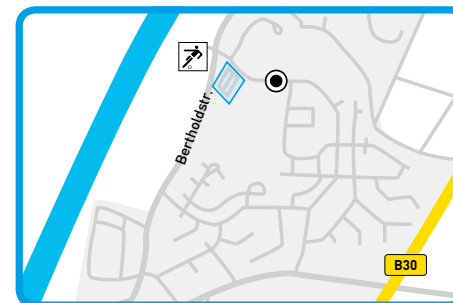

Ulm - Donautal

Nördlicher Teil des Gewerbegebiets einschließlich Hohnerstraße

Neu-Ulm - Otto-Hahn-Str.

Entlang der Otto-Hahn-Straße und auf den Parkspots an den Werkspforten von EvoBus

Jungingen

Am Sportplatz Lehrer Straße und auf dem Parkplatz Albhalle

Lehr

Auf den Parkplätzen der Schönenberghalle und beim Hotel Engel

Mähringen

Entlang der Sportplätze und an der Tobeltalhalle

Ermingen

Entlang der Waldstraße vom Gemeindezentrum bis zur Haltestelle

Eggingen-Nord

Am Sportplatz vor dem Ortseingang

Eggingen-Süd

Neben der Sparkasse am ehemaligen Containerplatz (Einfahrt Hummelsriedweg)

Grimmelfingen

Im Zentrum am Wendepunkt für ÖPNV

Einsingen

Am Parkplatz des Sportzentrums und Musikvereins

Göggingen/Donaustetten

Am Parkplatz Riedlenstraße im neuen Ortszentrum

Unterweiler

Auf dem Dorfplatz und an der Hartstraße Richtung Kirche