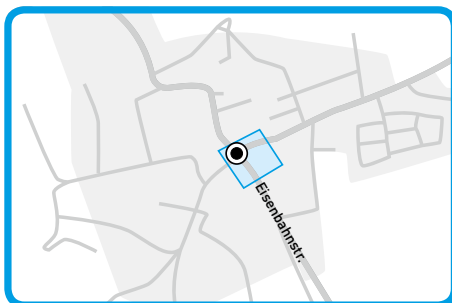

CAR2GO PARKSPOTS

Parkhäuser in Ulm

- Parkhaus Deutschhaus
- Parkhaus Fischerviertel
- Parkhaus am Rathaus
- Parkhaus Salzstadel
- Parkhaus Science Park I

- Spindel über Bahnhofstrasse
- Ebene 7, Friedrich-Ebert-Straße
- 1. UG, Schwilmengasse
- 1. und 2. UG, Eingang Ost, Neue Straße
- 1. UG, Salzstadelgasse
- EG nach Einfahrt rechts, Helmholtzstrasse

Ulm - Donautal

Nördlicher Teil des Gewerbegebiets einschließlich Hohnerstraße

Neu-Ulm - Otto-Hahn-Str.

Entlang der Otto-Hahn-Straße und auf den Parkspots an den Werkspforten von EvoBus

Jungingen

Am Sportplatz Lehrer Straße und auf dem Parkplatz Albhalle

Lehr

Auf den Parkplätzen der Schönenberghalle und beim Hotel Engel

Mähringen

Entlang der Sportplätze und an der Tobeltalhalle

Ermingen

Entlang der Waldstraße vom Gemeindezentrum bis zur Haltestelle

Eggingen-Nord

Am Sportplatz vor dem Ortseingang

Eggingen-Süd

Neben der Sparkasse am ehemaligen Containerplatz (Einfahrt Hummelsriedweg)

Grimmelfingen

Im Zentrum am Wendepunkt für ÖPNV

Einsingen

Am Parkplatz des Sportzentrums und Musikvereins